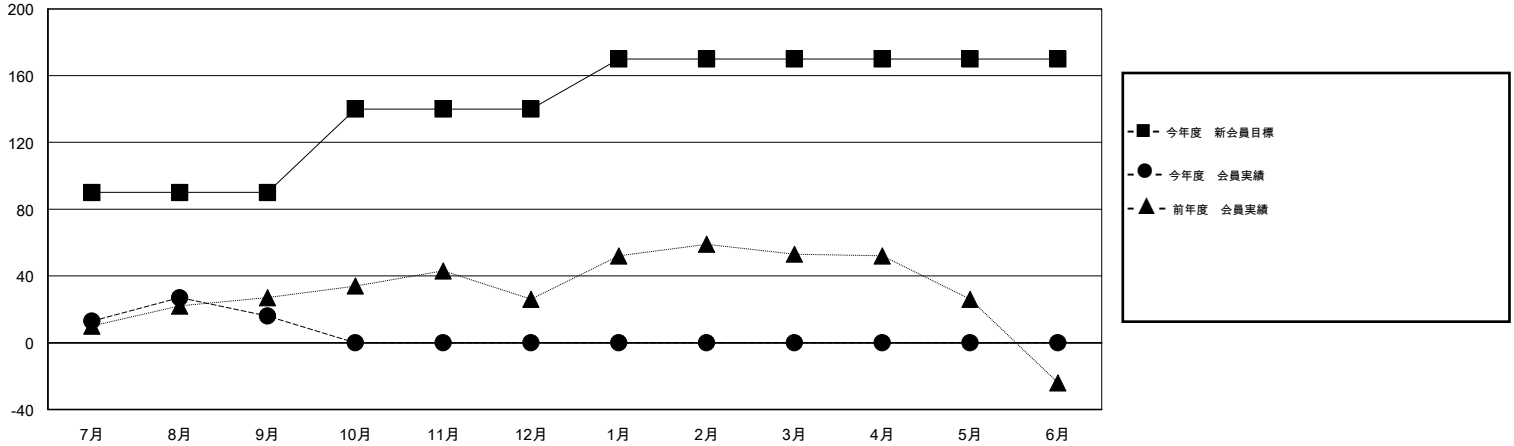

# MONTHLY MEMBERSHIP PROGRESS REPORT

District 333 B

Results as of: 9/30/2015

GMT: Masayuki Kaneko

地域 JAPAN

GMT会則地域 5-Jap

クラブ				
結果 : 2015-2016				
四半期	新クラブ目標	新クラブ	解散クラブ	純増 / 減
7月/8月/9月	0	0	1	-1
10月/11月/12月	1	0	0	0
1月/2月/3月	0	0	0	0
4月/5月/6月	0	0	0	0

名				
結果 : 2015-2016				
四半期	新会員目標	チャーターメン バー / 新会員	退会者	純増 / 減
7月/8月/9月	90	66	50	16
10月/11月/12月	50	0	0	0
1月/2月/3月	30	0	0	0
4月/5月/6月	0	0	0	0

新クラブ目標及び実績累計

会員目標及び実績累計

解散クラブ: 1	23 CLUBS OF 51 一名以上の新会員を登録	男女別
		男性 1,054 (66.54%)
		女性 530 (33.46%)
退会者	健康診断データはこちら	家族会員 739
物故会員 3		世帯主 327
クラブ解散 17		世帯主以外 412
その他 30		
合計 50		